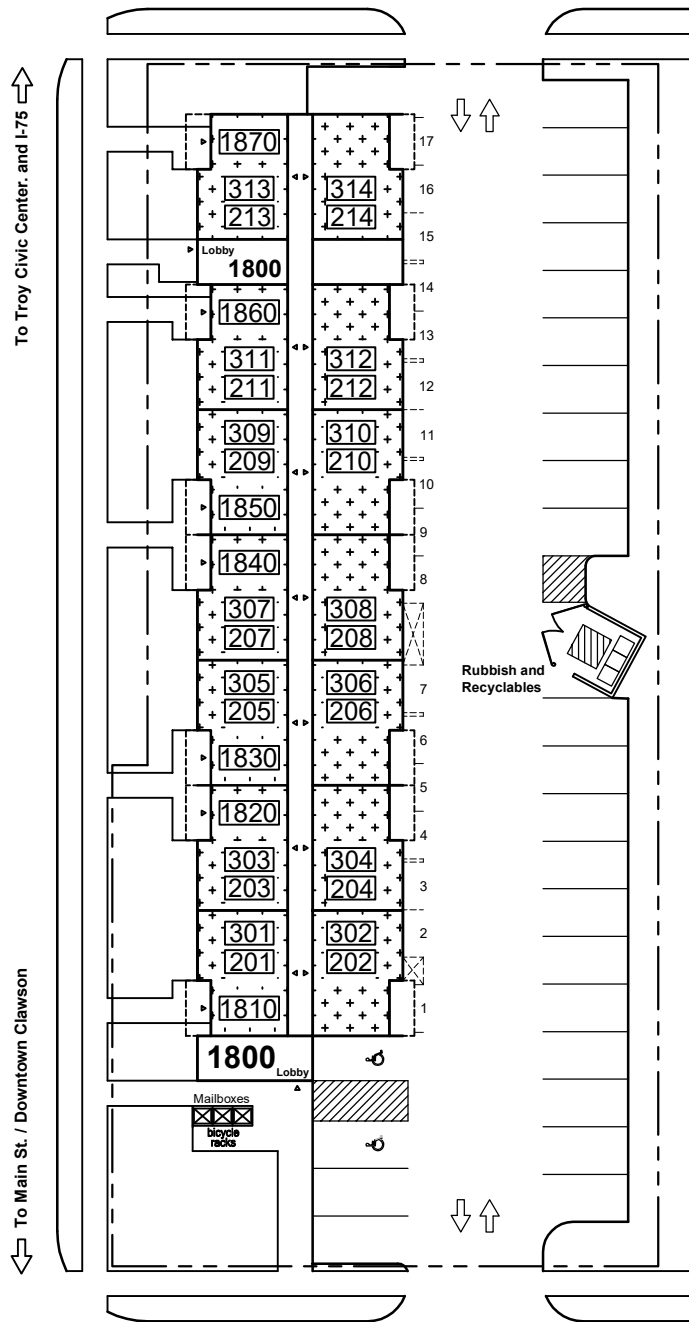

Amber Studios and Lofts

1800-1870 Livernois Rd.

Troy, MI 48083

Vermont Ave.

Livernois Rd.

Birchwood St.